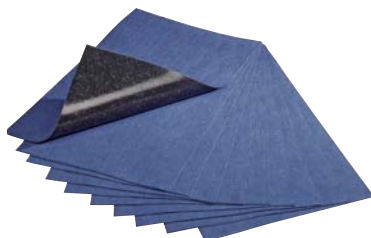

Uno sguardo dentro questa novità New Pig.

Il Spund Top resiste al traffico pesante.

La cucitura a Zigzag aggiunge forza.

8 strati di polipropilene Finefiber, assorbono olii, liquidi refrigeranti, solventi e acqua.

Il fondo in polietilene non permette ai liquidi assorbiti di venire a contatto col vostro pavimento.

Il fondo adesivo si attacca al vostro pavimento ma non lascia residui.

Il tampone Grippy® Mat è fatto per l'azione! Rimane aderente al pavimento senza arricciarsi, evitando così i pericoli d'inciampare.

Rimani incollato al PIG® Grippy® Mat.

Guarda perché i nostri clienti amano il tampone che rimane attaccato al pavimento in qualsiasi condizione.

Rotoli assorbenti PIG® Grippy®

PIG® Grippy® Mat è un tampone assorbente che sta al suo posto. Riduce il rischio di cadute e scivolamenti sul posto di lavoro e non permette ai liquidi di spargersi per gli stabilimenti.

41cm x 7,6m
MAT1625
1 ROTOLO

81cm x 15m
MAT3250
1 ROTOLO

81cm x 30m
MAT32100
1 ROTOLO

Tamponi assorbenti PIG® Grippy®

I tamponi offrono un'ottima soluzione per piccole superfici. Facili da rimuovere e cambiare.