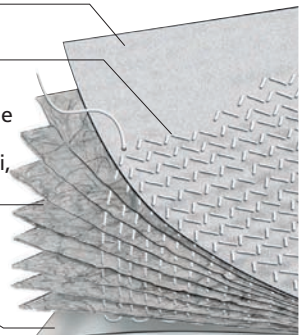

Il tampone Grippy® Mat è fatto per la trazione! si attacca al pavimento mentre assorbe i liquidi e resiste a traffico pesante.

Il nostro fondo adesivo Grippy®, si incolla al pavimento ma vi permette di rimuovere il tampone con facilità!

Il tampone Grippy® Mat è certificato dal Floor Safety Institute (NFSI) ed ha una superficie con un'ottima presa evitando così il 90% dei pericoli di cadute.

Abbiamo visto clienti usare nastro adesivo, pesi etc, per fissare i tamponi al pavimento. Nessuno di questi sistemi funziona, per questo motivo abbiamo inventato il Tampone Grippy® Mat. È l'unico tampone che aderisce al pavimento senza muoversi, arricciarsi o scivolare. Il sistema adesivo Grippy® one-of-a-kind, permette al tampone di attaccarsi al pavimento, senza lasciare residui. E si rimuove facilmente quando deve essere cambiato.

Uno sguardo dentro questa novità New Pig.

Il Spund Top resiste al traffico pesante.

La cucitura a Zigzag aggiunge forza.

8 strati di polipropilene Finefiber, assorbono olii, liquidi refrigeranti, solventi e acqua.

Il fondo in polietilene non permette ai liquidi assorbiti di venire a contatto col vostro pavimento.

Il fondo adesivo si attacca al vostro pavimento ma non lascia residui.

Il tampone Grippy® Mat è fatto per l'azione! Rimane aderente al pavimento senza arricciarsi, evitando così i pericoli d'inciampare.